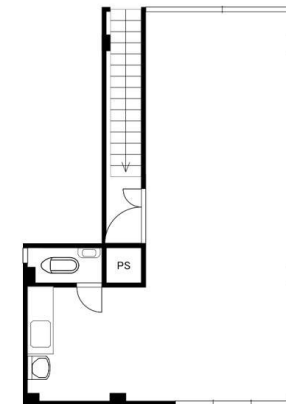

外観写真

内観写真

図面

設備

紹介用途

物販向け、美容・理容向け

地図

物件情報

家賃	<b>121,000 円</b>	所在階	2階
共益費	<b>実費</b>	階数	2階
保証金	330000円	完成年月	1996年02月
礼金	/	坪数	19.29坪
仲介手数料	121,000円	平米	63.78m <sup>2</sup>
取引態様	媒介	構造	鉄骨
損保		定期借家	
駐車場	実費駐車場なし		
保証会社加入	加入要		
物件備考			

※料金体制については、必ずスタッフまでお尋ねください。