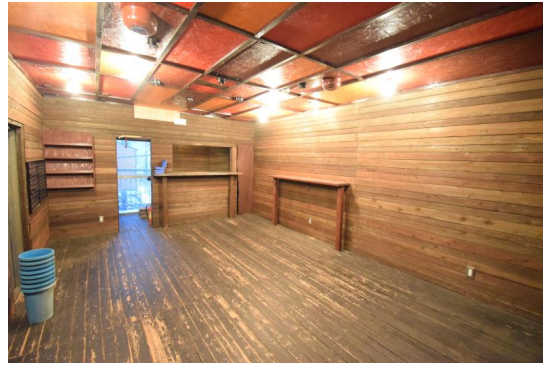

外観写真

内観写真

図面

設備 紹介用途

--	--

物件情報

家賃	88,000 円	所在階	3階
共益費	込	階数	3階
保証金	240000円	完成年月	
礼金	/	坪数	10坪
仲介手数料	88,000円	平米	33.05m ²
取引態様	媒介	構造	その他
損保		定期借家	
駐車場	駐車場なし		
保証会社加入	加入要		
物件備考			

地図