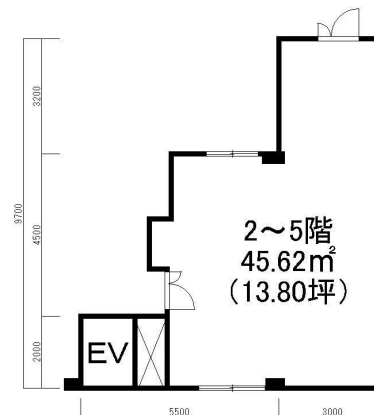

外観写真

内観写真

70499

図面

設備

紹介用途

オフィス向け

地図

物件情報

家賃	121,000 円	所在階	5階
共益費	込	階数	7階
保証金	660000円	完成年月	1982年08月
礼金	/	坪数	13.8坪
仲介手数料	121,000円	平米	45.62m ²
取引態様	媒介	構造	鉄筋コンクリート
損保		定期借家	
駐車場	駐車場なし		
保証会社加入	加入要 保証会社名: その他 保証料: 確認要		
物件備考			

※料金体制については、必ずスタッフまでお尋ねください。